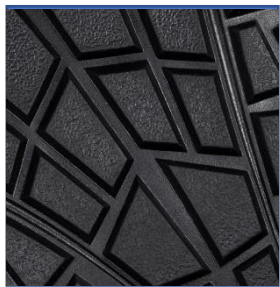

SPLENDID GH LOW S1P ESD HRO SRC

Art. Nr. 64.630.0

- Schutz:** Fiberglaskappe und metallfreier, flexibler FAP[®] GREEN Durchtrittschutz
- Plus:** ESD, metallfrei, atmungsaktives Funktionsfutter, Anziehschlaufe zum leichten Einstieg, angenehme Schaft- und Laschenpolsterung
- Schaft:** SAFETY KNIT[®] GREEN
- Futter:** atmungsaktives Funktionsfutter
- Fußbett:** evercushion[®] GREEN
- Sohle:** XTS TRAIL - hochwertige, bis 300°C hitzebeständige, rutschfeste Gummilaufsohle mit Zwischensohle aus IMPULSE.FOAM[®] für hervorragende Dämpfung, Stabilität und Komfort
- Farbe:** Schwarz - grün
- Größen:** 36 - 47

RUTSCHFESTE XTS TRAIL LAUF SOHLE

Die leicht zu reinigende Gummilaufsohle sorgt für perfekten Bodenkontakt. Sie ist rutsch- und abriebfest und bis zu 300°C hitzebeständig (HRO). Das speziell angelegte Stollenprofil und die breiten Flexkerben garantieren optimale Flexion, optimieren die wasserabweisenden Eigenschaften (Scheibenwischer-Effekt) und geben sicheren Halt auf unterschiedlichsten Untergründen.

FUSSBETT

- EVERCUSHION[®] GREEN
- besonders umweltfreundlich
 - aus recyceltem Schaumstoff und reißfesten Polyester-Fasern
 - atmungsaktiv und dämpfend
 - unterstützt die natürliche Abrollbewegung des Fußes

OBERMATERIAL

- SAFETY KNIT[®] GREEN
- hergestellt aus recycelten PET Flaschen
 - qualitativ hochwertige Polyester-Fasern
 - hochflexibel und atmungsaktiv
 - superleicht und strapazierfähig